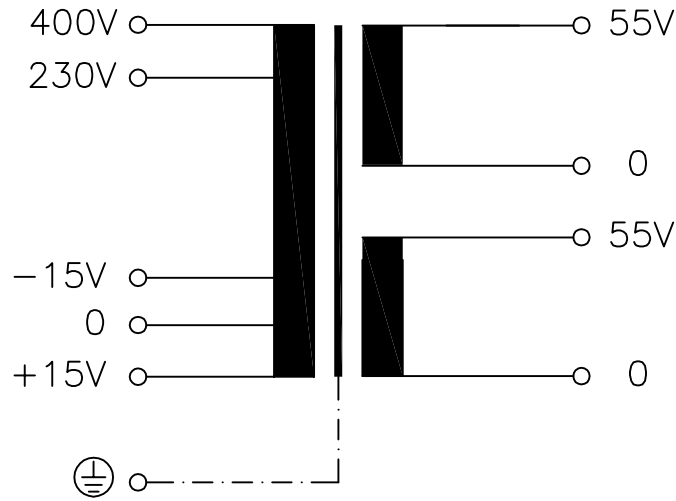

Anschlußkennzeichnung:
 Terminal Identification

Abmessungen:
 Dimensions

Gewicht: ca. 4,3kg
 Weight: approx. 4,3kg

Befestigung: Langloch 5,8x12mm
 Mounting: Slotted hole 5,8x12mm