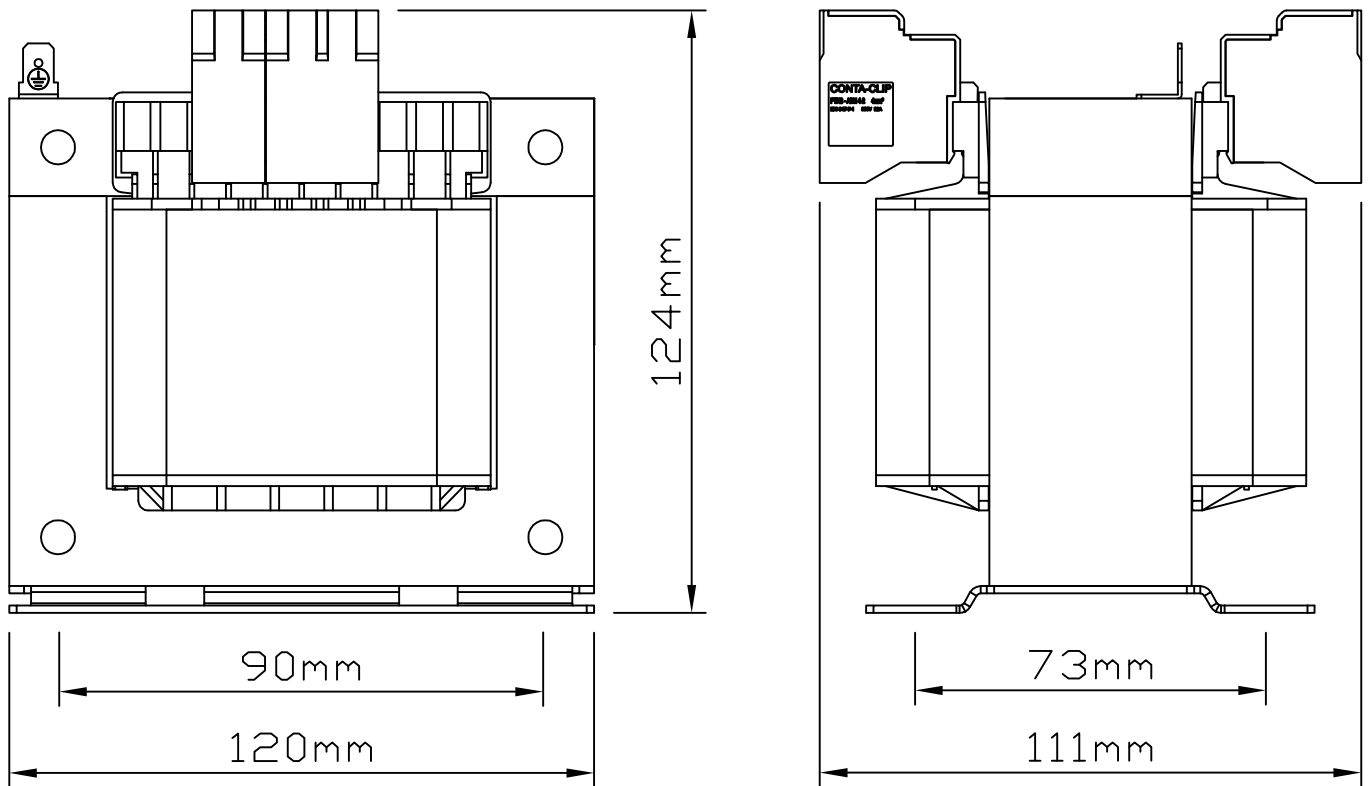

Anschlußkennzeichnung:
 Terminal Identification

Abmessungen:
 Dimensions

Gewicht: ca. 4,3kg
 Weight: approx. 4,3kg

Befestigung: Langloch 5,8x12mm
 Mounting: Slotted hole 5,8x12mm