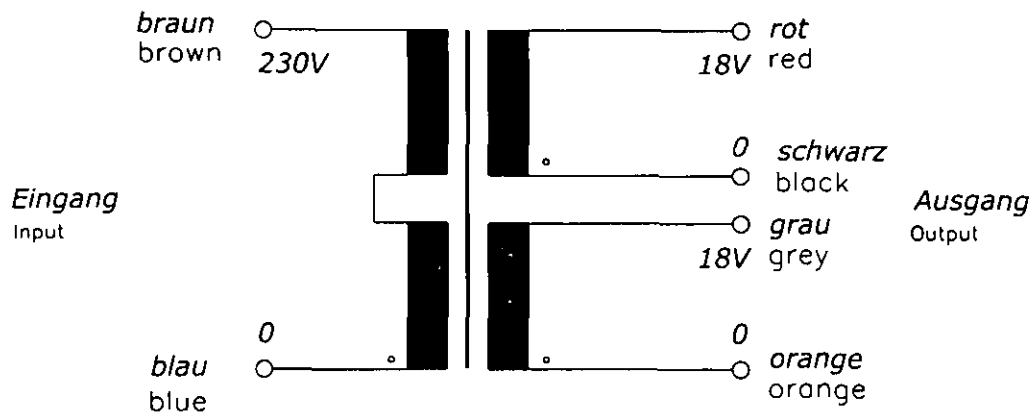

**Anschlußkennzeichnung:**  
Terminal Identification

**Abmessungen:**  
Dimensions

**Außen-Ø ca. 105mm im Bereich der Ausführungen ca. 107mm**  
Outer-Ø approx. 105mm over leadouts approx. 107mm

**Höhe max. 50mm zzgl. 5mm Montageset**  
Height max. 50mm plus 5mm mounting kit

**Gewicht: ca. 1,7kg**  
Weight: approx. 1,7kg

**Befestigung mit (beiliegend):**  
Mounting with (enclosed)

**1x Befestigungscheibe**  
1x Mounting plate

**2x Gummischeibe**  
2x Rubber disc

**1x Schraube M6 + Scheibe + Mutter**  
1x Screw M6 + washer + nut