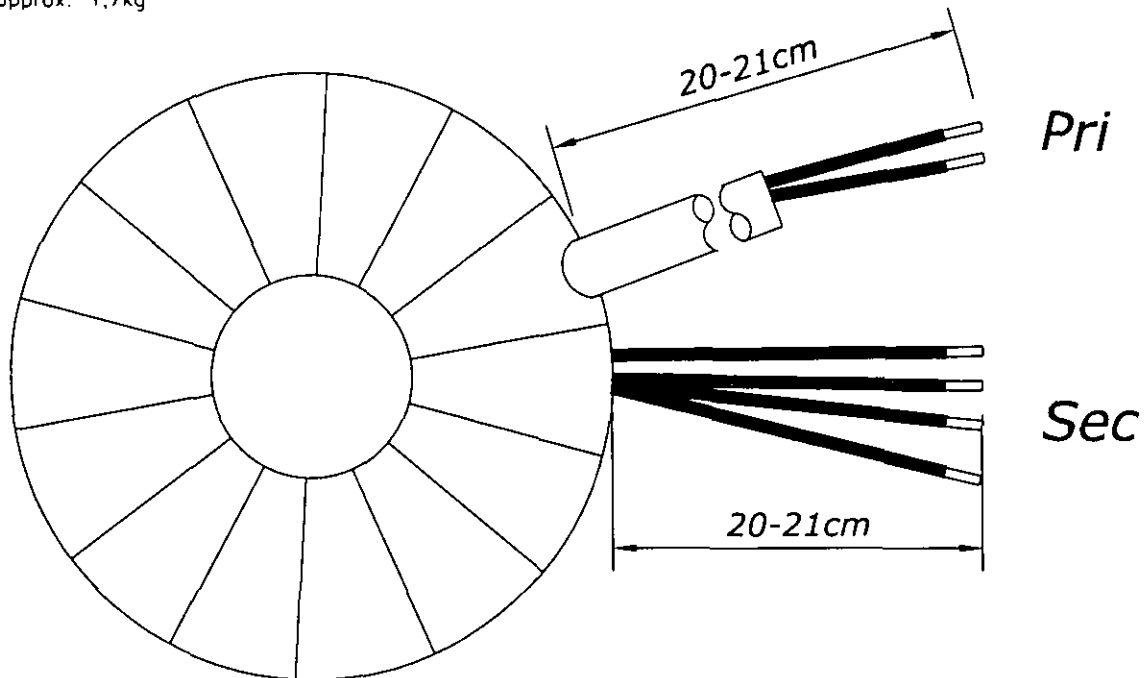

**Anschlußkennzeichnung:**  
Terminal Identification

**Abmessungen:**  
Dimensions

**Außen-Ø ca. 105mm im Bereich der Ausführungen ca. 107mm**  
Outer-Ø approx. 105mm over leadouts approx. 107mm

**Höhe max. 50mm zzgl. 5mm Montageset**  
Height max. 50mm plus 5mm mounting kit

**Gewicht: ca. 1,7kg**  
Weight: approx. 1,7kg

**Befestigung mit (beiliegend):**  
Mounting with (enclosed)

**1x Befestigungscheibe**  
1x Mounting plate

**2x Gummischeibe**  
2x Rubber disc

**1x Schraube M6 + Scheibe + Mutter**  
1x Screw M6 + washer + nut