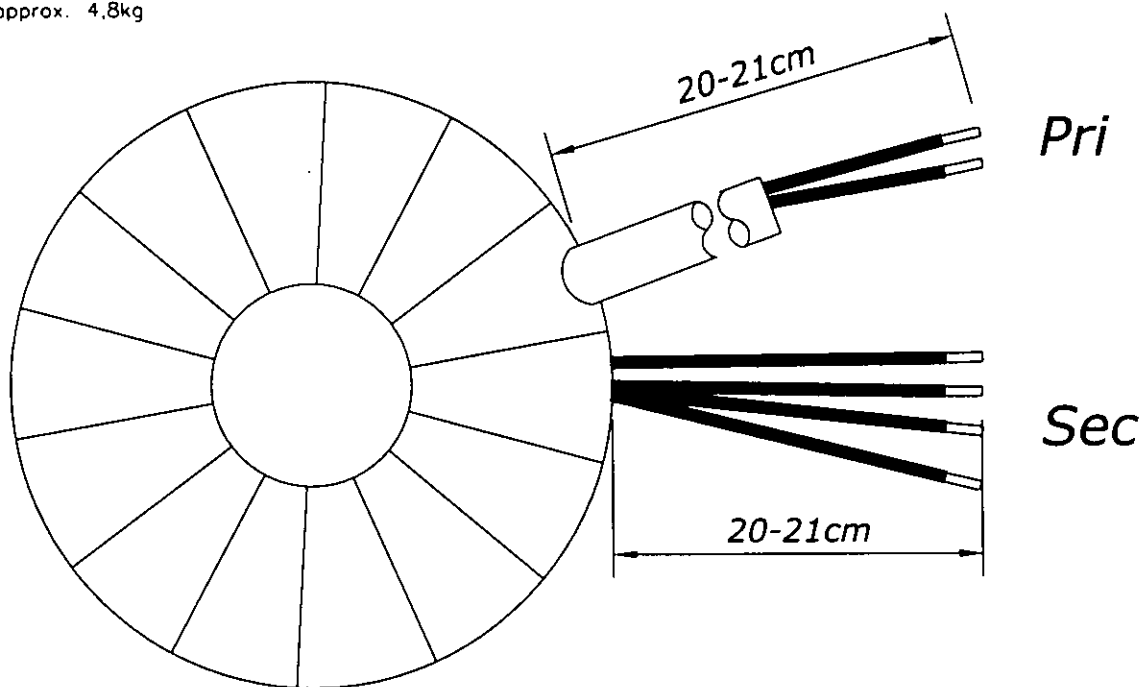

Terminal (Input)

: 20-21cm UL/CSA-Litze Style 1015 AWG 18

20-21cm UL/CSA- AWM style 1015 AWG 18

Anschluß (Ausgang)

Terminal (Output)

: 20-21cm Drahtenden mit Gewebeschauch

20-21cm wire insulated with glass reinforced sleeving

Anschlußkennzeichnung:
 Terminal Identification

Abmessungen:
 Dimensions

Außen-Ø ca. 140mm im Bereich der Ausführungen ca. 143mm
 Outer-Ø approx. 140mm over leadouts approx. 143mm

Höhe max. 68mm zzgl. 5mm Montageset
 Height max. 68mm plus 5mm mounting kit

Gewicht: ca. 4,8kg
 Weight: approx. 4.8kg

Befestigung mit (beiliegend):
 Mounting with (enclosed)

1x Befestigungscheibe
 1x Mounting plate

2x Gummischeibe
 2x Rubber disc

1x Schraube M8 + Scheibe + Mutter
 1x Screw M8 + washer + nut