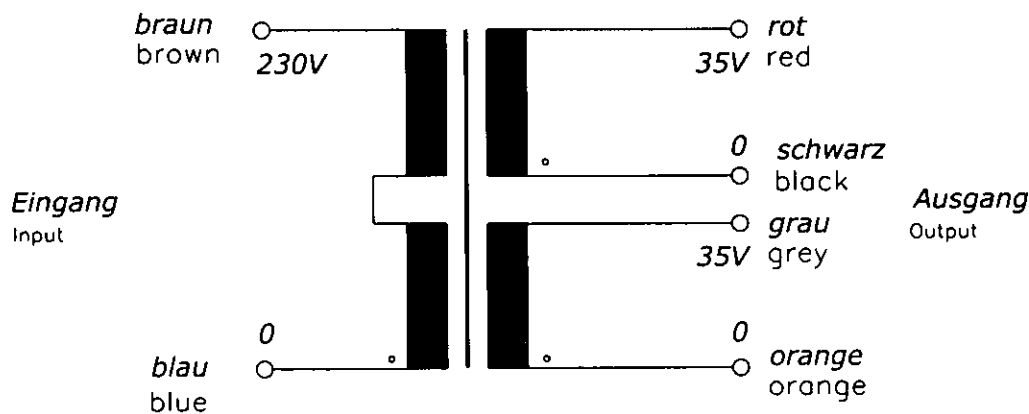

Terminal (Input)

: 20-21cm UL/CSA-Litze Style 1015 AWG 18

20-21cm UL/CSA- AWM style 1015 AWG 18

Anschluß (Ausgang)

Terminal (Output)

: 20-21cm Drahtenden mit Gewebeschauch

20-21cm wire insulated with glass reinforced sleeving

Anschlußkennzeichnung:
 Terminal Identification

Abmessungen:
 Dimensions

Außen-Ø ca. 140mm im Bereich der Ausführungen ca. 143mm
 Outer-Ø approx. 140mm over leadouts approx. 143mm

Höhe max. 68mm zzgl. 5mm Montageset
 Height max. 68mm plus 5mm mounting kit