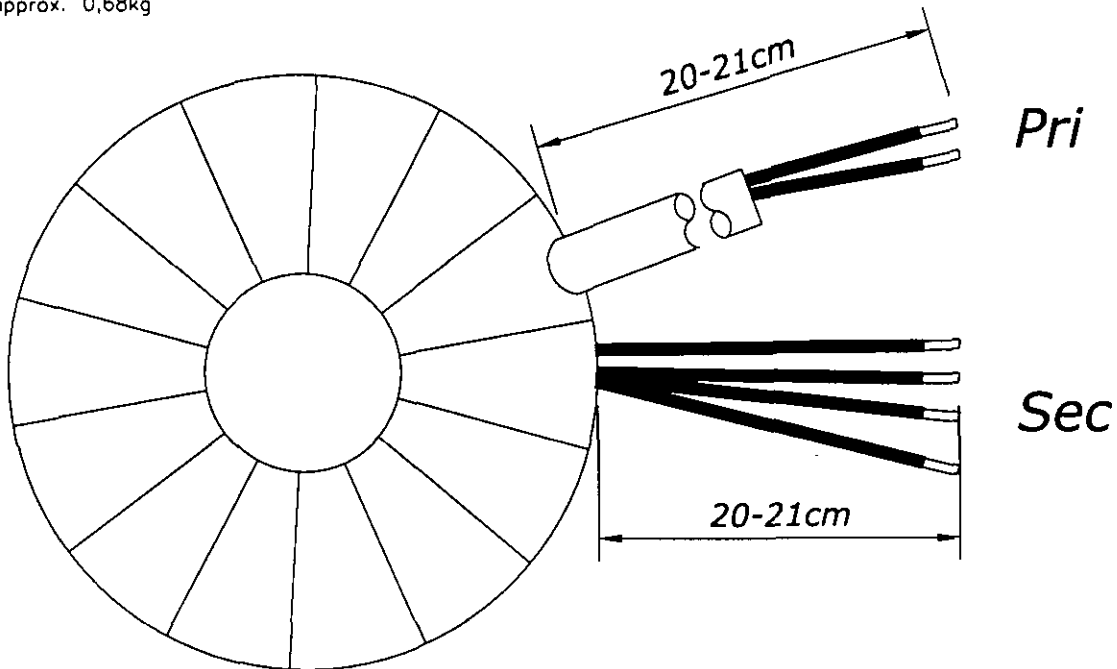

Abmessungen:
Dimensions

Außen-Ø ca. 77mm im Bereich der Ausführungen ca. 79mm
Outer-Ø approx. 77mm over leadouts approx. 79mm

Höhe max. 39mm zzgl. 5mm Montageset
Height max. 39mm plus 5mm mounting kit

Gewicht: ca. 0,68kg
Weight: approx. 0,68kg