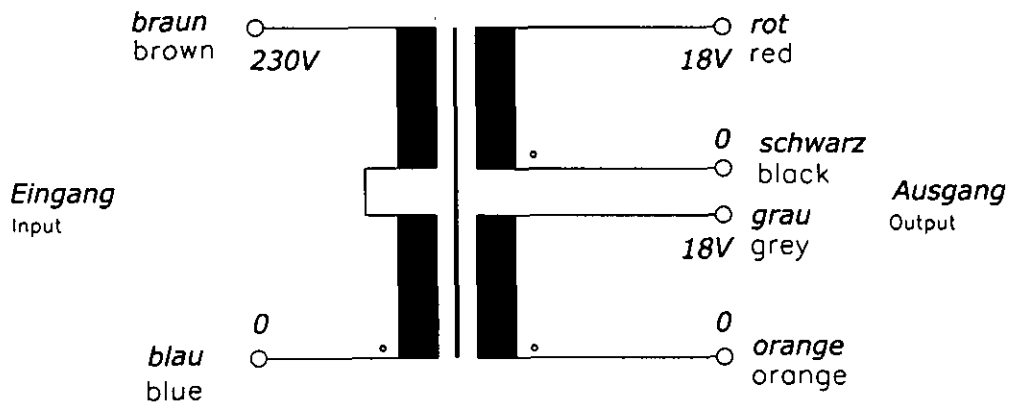

Typ Type	: 1~ Sicherheitstransformator 1~ Safety isolating transformer		
Kernform Core type	: Ringbandkern Toroidal		
Bemessungsspannung, Eingang Designated input voltage	: 230V		
Bemessungsstrom, Eingang Designated input current	: 0,257Aac		
Bemessungsspannung, Ausgang Designated output voltage	: 2x 18V		
Bemessungsstrom, Ausgang Designated output current	: 1,39Aac		
Vorzusehende Absicherung, Ausgang Recommended output fuse	:  1,6AT		
Einschaltdauer Duty cycle	: 100%		
Bemessungsleistung (bei Leistungsfaktor 1) Designated output power (power factor 1)	: 50VA		
Verlustleistung Power loss	: ca. 10,2W ($\eta \sim 82,5\%$) approx.		
Schaltgruppe Connection mode	: III0		
Betriebsfrequenz Designated frequency	: 50-60Hz		
Schutzklasse Safety class	: vorbereitet für Geräte der Schutzklasse II prepared for class I equipment		
Schutzart Protection index	: IP00		
Kühlungsart Type of cooling	: AN		
Isolierstoffklasse Insulation class	: B (UL class 105)		
Max. Umgebungstemperatur Ambient temperature	: 40°C		
Vorschriften Standards	: EN 61558 Teil 1 mit Teil 2-6 EN 61558 part 1 with part 2-6		
Prüfzeichen Approvals	:  UL 5085, CSA 22.2 (E 103521)		
Prüfspannung HV-Test voltage	: Primär-Sekundär 4,8 kV Primary-Secondary Sekundär-Sekundär 0,3 kV Secondary-Secondary		
Anschluß (Eingang) Terminal (Input)	: 20-21cm UL/CSA-Litze Style 1015 AWG 20 20-21cm UL/CSA- AWM style 1015 AWG 20		
Anschluß (Ausgang) Terminal (Output)	: 20-21cm Drahtenden mit Gewebeschauch 20-21cm wire insulated with glass reinforced sleeving		
Bemerkungen Notes	: Die angegebenen technischen Daten sind typisch. Material-und fertigungsbedingt können Abweichungen auftreten. Technical specifications are typical, they can vary due to material and production tolerances.		

Anschlußkennzeichnung:
Terminal Identification

Abmessungen:
Dimensions

Außen-Ø ca. 77mm im Bereich der Ausführungen ca. 79mm
Outer-Ø approx. 77mm over leadouts approx. 79mm

Höhe max. 39mm zzgl. 5mm Montageset
Height max. 39mm plus 5mm mounting kit