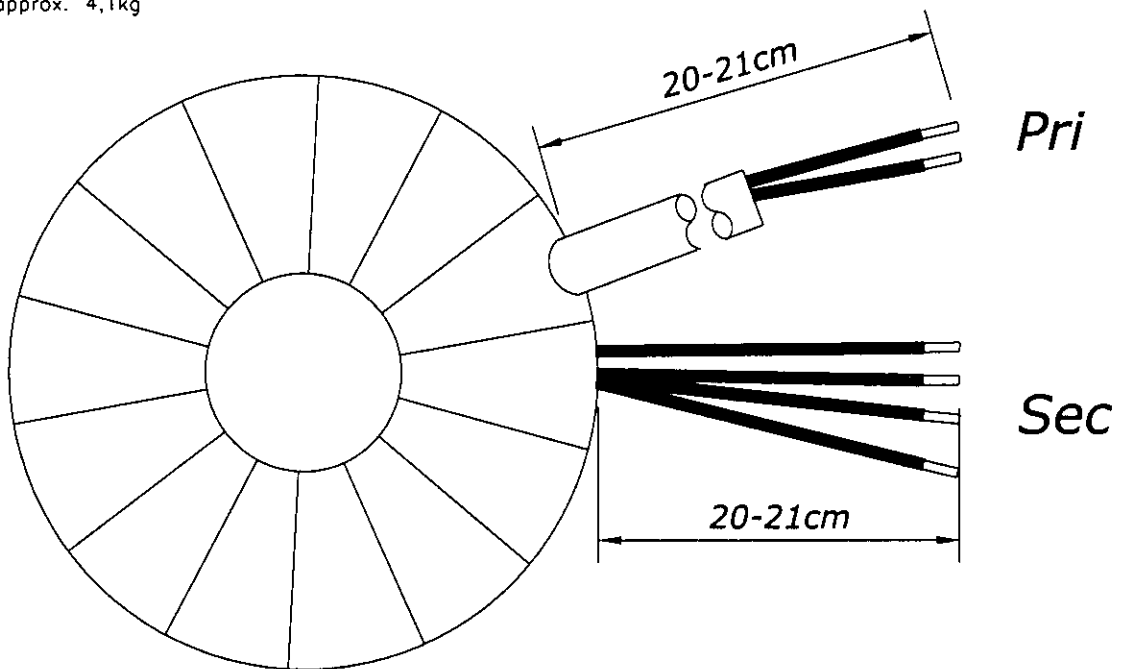

**Anschlußkennzeichnung:**  
 Terminal Identification

**Abmessungen:**  
 Dimensions

**Außen-Ø ca. 128mm im Bereich der Ausführungen ca. 131mm**  
 Outer-Ø approx. 128mm over leadouts approx. 131mm

**Höhe max. 73mm zzgl. 5mm Montageset**  
 Height max. 73mm plus 5mm mounting kit

**Gewicht: ca. 4,1kg**  
 Weight: approx. 4,1kg

**Befestigung mit (beiliegend):**  
 Mounting with (enclosed)

**1x Befestigungscheibe**  
 1x Mounting plate

**2x Gummischeibe**  
 2x Rubber disc

**1x Schraube M8 + Scheibe + Mutter**  
 1x Screw M8 + washer + nut