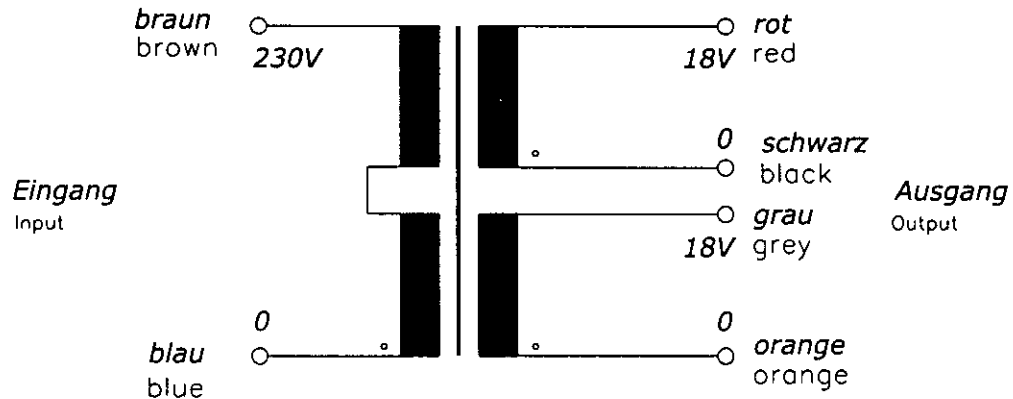

**Anschlußkennzeichnung:**  
 Terminal Identification

**Abmessungen:**  
 Dimensions

**Außen-Ø ca. 128mm im Bereich der Ausführungen ca. 131mm**  
 Outer-Ø approx. 128mm over leadouts approx. 131mm

**Höhe max. 73mm zzgl. 5mm Montageset**  
 Height max. 73mm plus 5mm mounting kit

**Gewicht: ca. 4,1kg**  
 Weight: approx. 4,1kg

**Befestigung mit (beiliegend):**  
 Mounting with (enclosed)

**1x Befestigungscheibe**  
 1x Mounting plate

**2x Gummischeibe**  
 2x Rubber disc

**1x Schraube M8 + Scheibe + Mutter**  
 1x Screw M8 + washer + nut